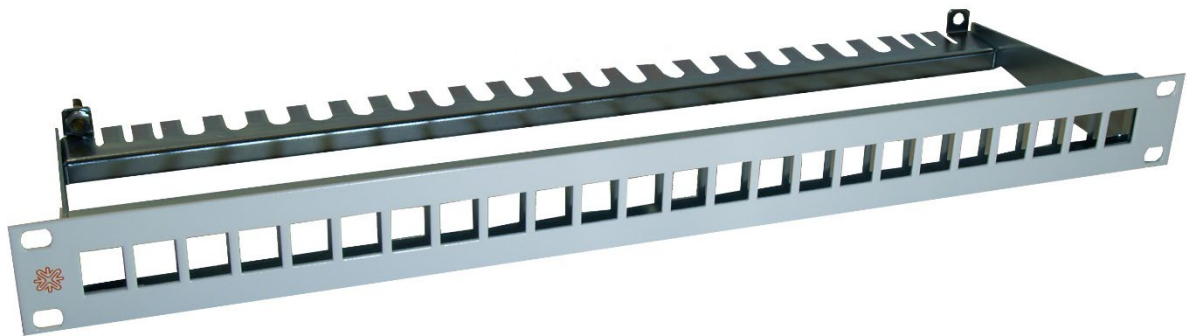

Das ITplus® System von ELBRO kombiniert 10GB-Leistungsfähigkeit mit Sicherheit, Störfestigkeit und Platzoptimierung. Modularer Aufbau und sehr schnelle Aufschaltung machen das ITplus® System zur rationellsten Lösung im Markt für hochwertige und zukunftssichere Verkabelungen.

### Patchpanel 24 Ports, 19 Zoll, 1 HE

### Panel ITplus® 19" 1HE für 24 Ports, unbestückt weiss

Verteilerfeld zur Bestückung mit bis zu 24 ITplus® Keystone Jacks. Für geschirmte und ungeschirmte Anschlusstechnik geeignet.

Einschliesslich komplettem Montagezubehör. Die Portbeschriftung ist für Bezeichnungssysteme wie P-Touch oder ähnlich optimiert.

Geringe Bautiefe, ansprechendes Design, sowie schnelle und einfache Installation.

COU-51 124-0

E-Nr. 966 731 638

COU-51 124-1

E-Nr. 966 731 678 (Bestückt mit 24 Buchsen COU-90 010-61)